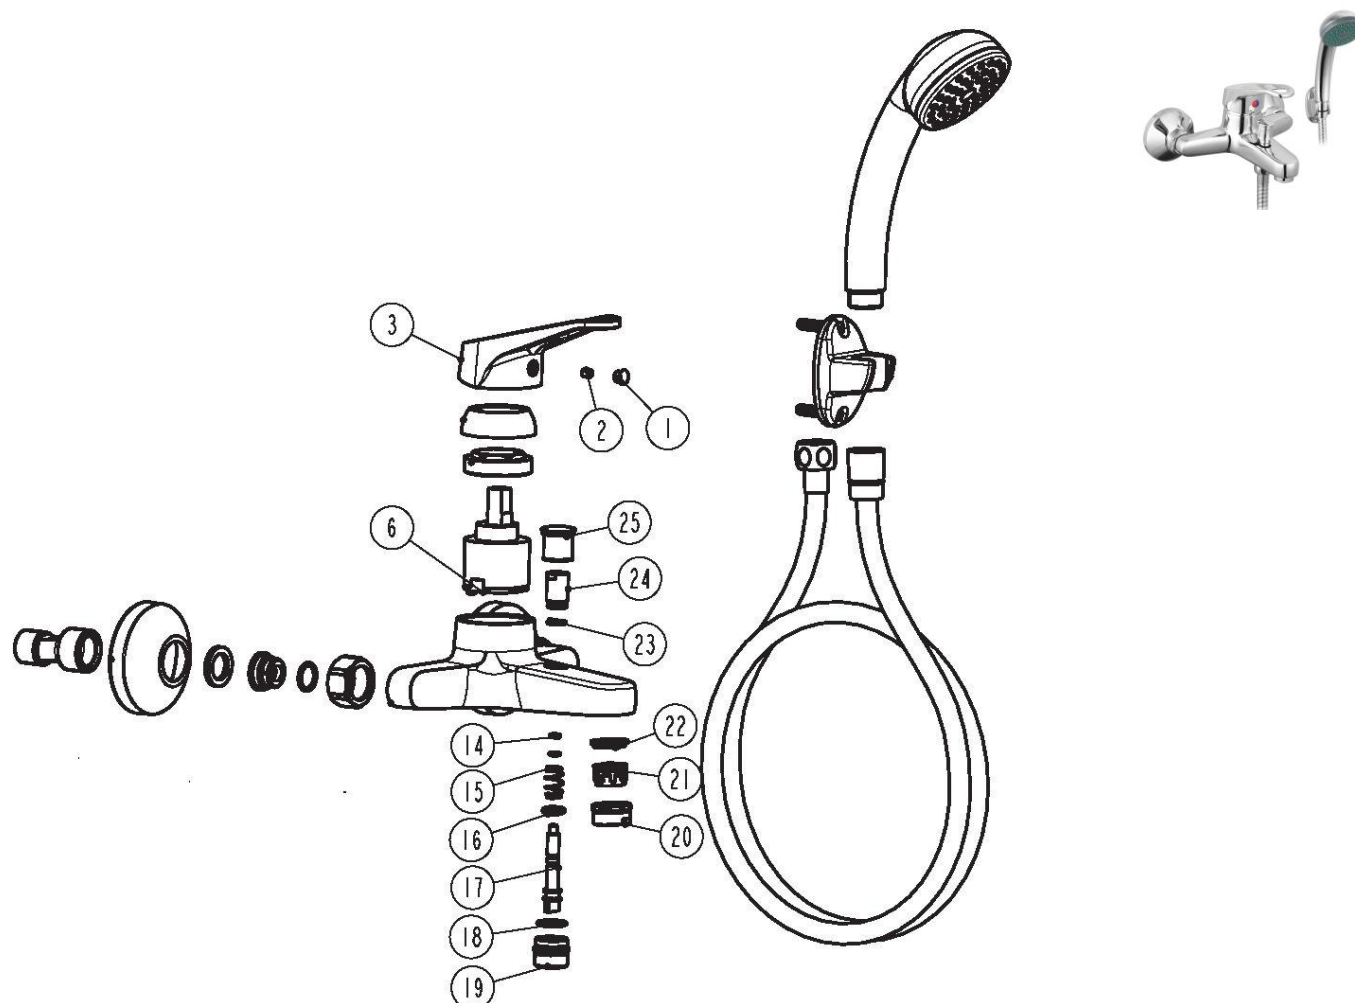

Volga BADMENGKRAAN M/DOUCHEGARNITUUR, CHROOM

Ref. / Réf. 20068358

Volga MITIGEUR B/D A/GARNITURE DE DOUCHE, CHROMÉ

Volga BATH MIXER WITH SHOWER ACCESSORIES, CHROME

Ref. / Réf.	Internal Ref. / Réf.	BOM_Part	Omschrijving / Description
20068745	KN241-1	1,2,3	GREEP - POIGNÉE - HANDLE
20068746	KN241-2	6	BINNENWERK - CARTOUCHE - CARTRIDGE
20068747	KN241-3	20,21,22	STRAALBREKER MM24 - MOUSSEUR MM24 - AERATOR MM24
20068749	KN242-1	14,15,16,17,18,19,23,24,25	OMSTELGREEP - INVERSEUR - DIVERTER