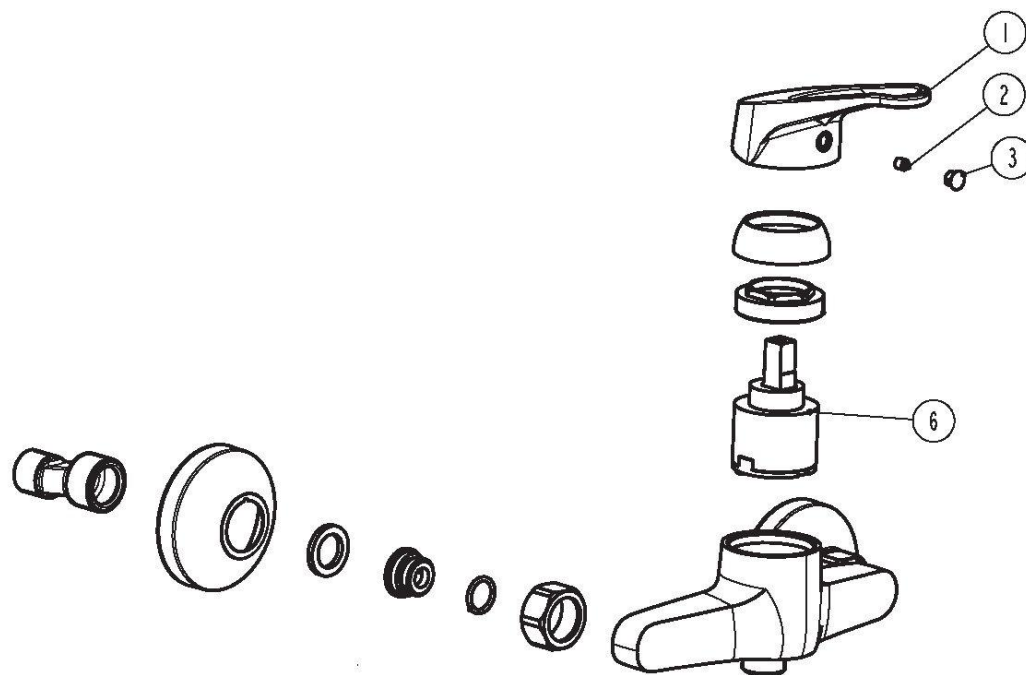

Volga DOUCHEMENGKRAAN NAAKT, CHROOM

Ref. / Réf. 20068451

Volga MITIGEUR DOUCHE NU, CHROMÉ

Volga SHOWER MIXER NAKED, CHROME

Ref. / Réf.	Internal Ref. / Réf.	BOM_Part	Omschrijving / Description
20068745	KN241-1	1,2,3	GREEP - POIGNÉE - HANDLE
20068746	KN241-2	6	BINNENWERK - CARTOUCHE - CARTRIDGE