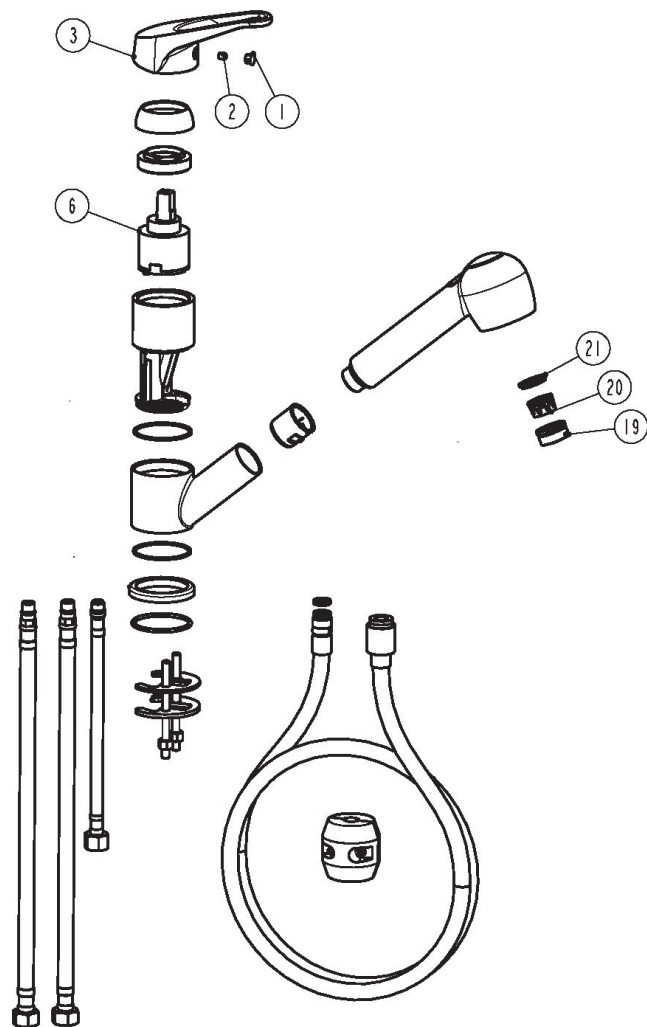

Volga KEUKENMENGKRAAN MET UITTREKBARE HANDDOUCHE 150CM, CHROOM

Ref. / Réf. 20068359

Volga MITIGEUR CUISINE A/DOUCHETTE EXTRACTIBLE 150CM, CHROMÉ

Volga KITCHEN MIXER W/PULL-OUT SPRAY 150CM, CHROME

Ref. / Réf.	Internal Ref. / Réf.	BOM_Part	Omschrijving / Description
20068745	KN241-1	1,2,3	GREEP - POIGNÉE - HANDLE
20068746	KN241-2	6	BINNENWERK - CARTOUCHE - CARTRIDGE
20068747	KN241-3	19,20,21	STRAALBREKER MM24 - MOUSSEUR MM24 - AERATOR MM24