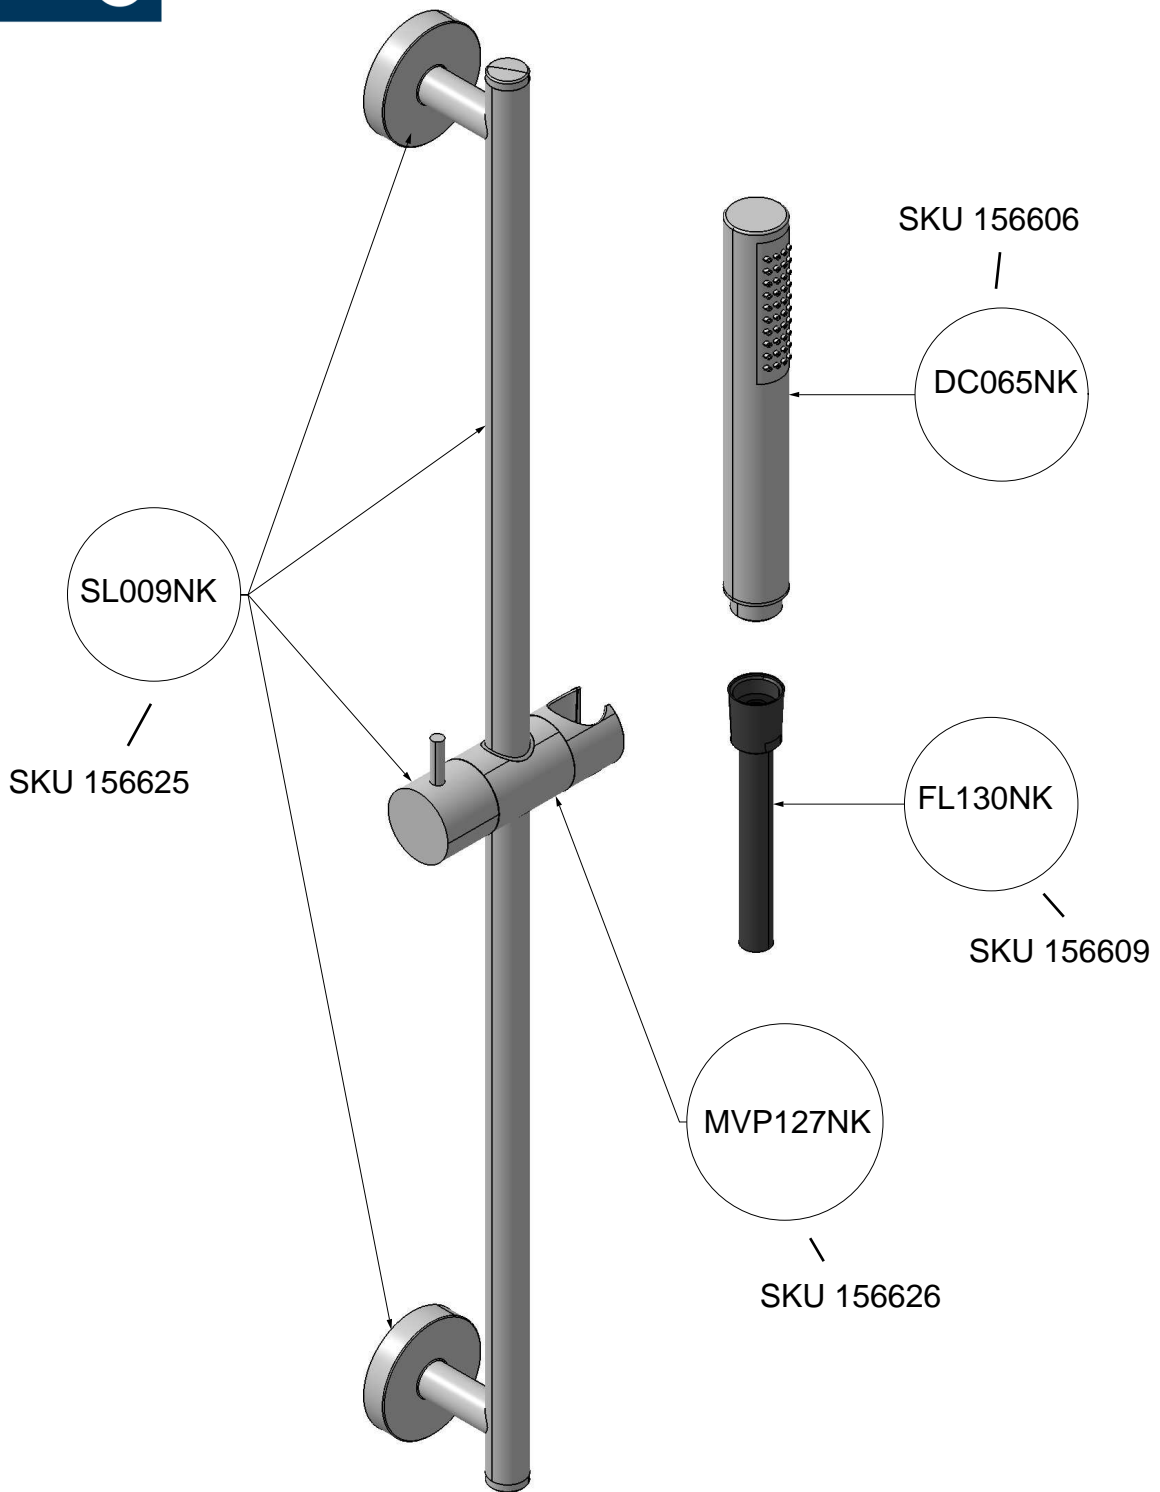

NERO

Alle andere wisselstukken zijn te bestellen via NOS 950025. Prijzen via Dienst Pricing AUB.

Toutes les autres Pièces de réchange doivent être commander via NOS 950025. Prix via Service Pricing. SVP