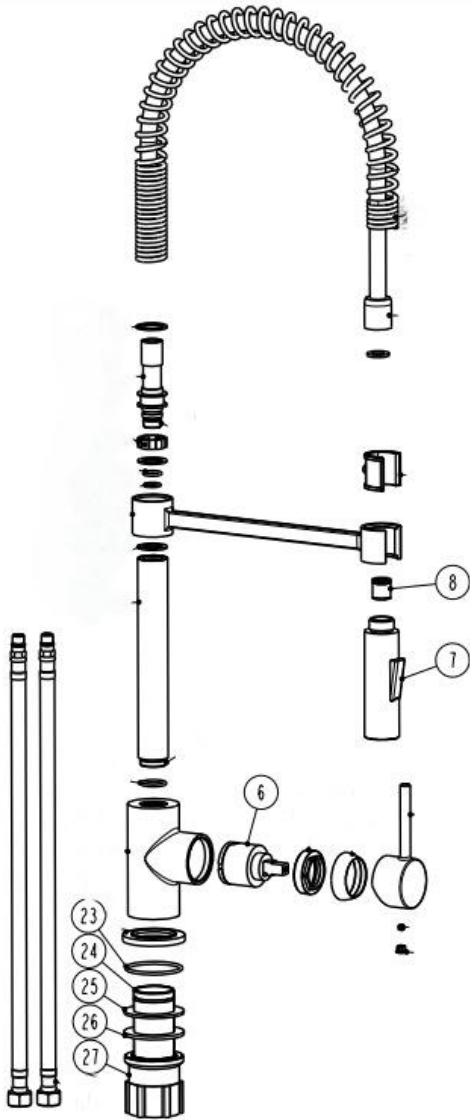

Van Marcke

Zenna KEUKENMENGKRAAN, CHROOM

Ref. / Réf. 20066357

Zenna MITIGEUR CUISINE, CHROMÉ

Zenna KITCHEN MIXER, CHROME

| Ref. / Réf. | Internal Ref. / Réf. | BOM_Part | Omschrijving / Description |
|-------------|----------------------|----------------|---|
| 20066354 | KN127-2-01 | 6 | BINNENWERK - CARTOUCHE - CARTRIDGE |
| 20066355 | KN127-2-02 | 7,8 | HANDSPRAY - SPRAY À MAINS - HAND SPRAY |
| 20066356 | KN127-2-03 | 23,24,25,26,27 | FIXATIESET - SET DE FIXATION - FIXING KIT |